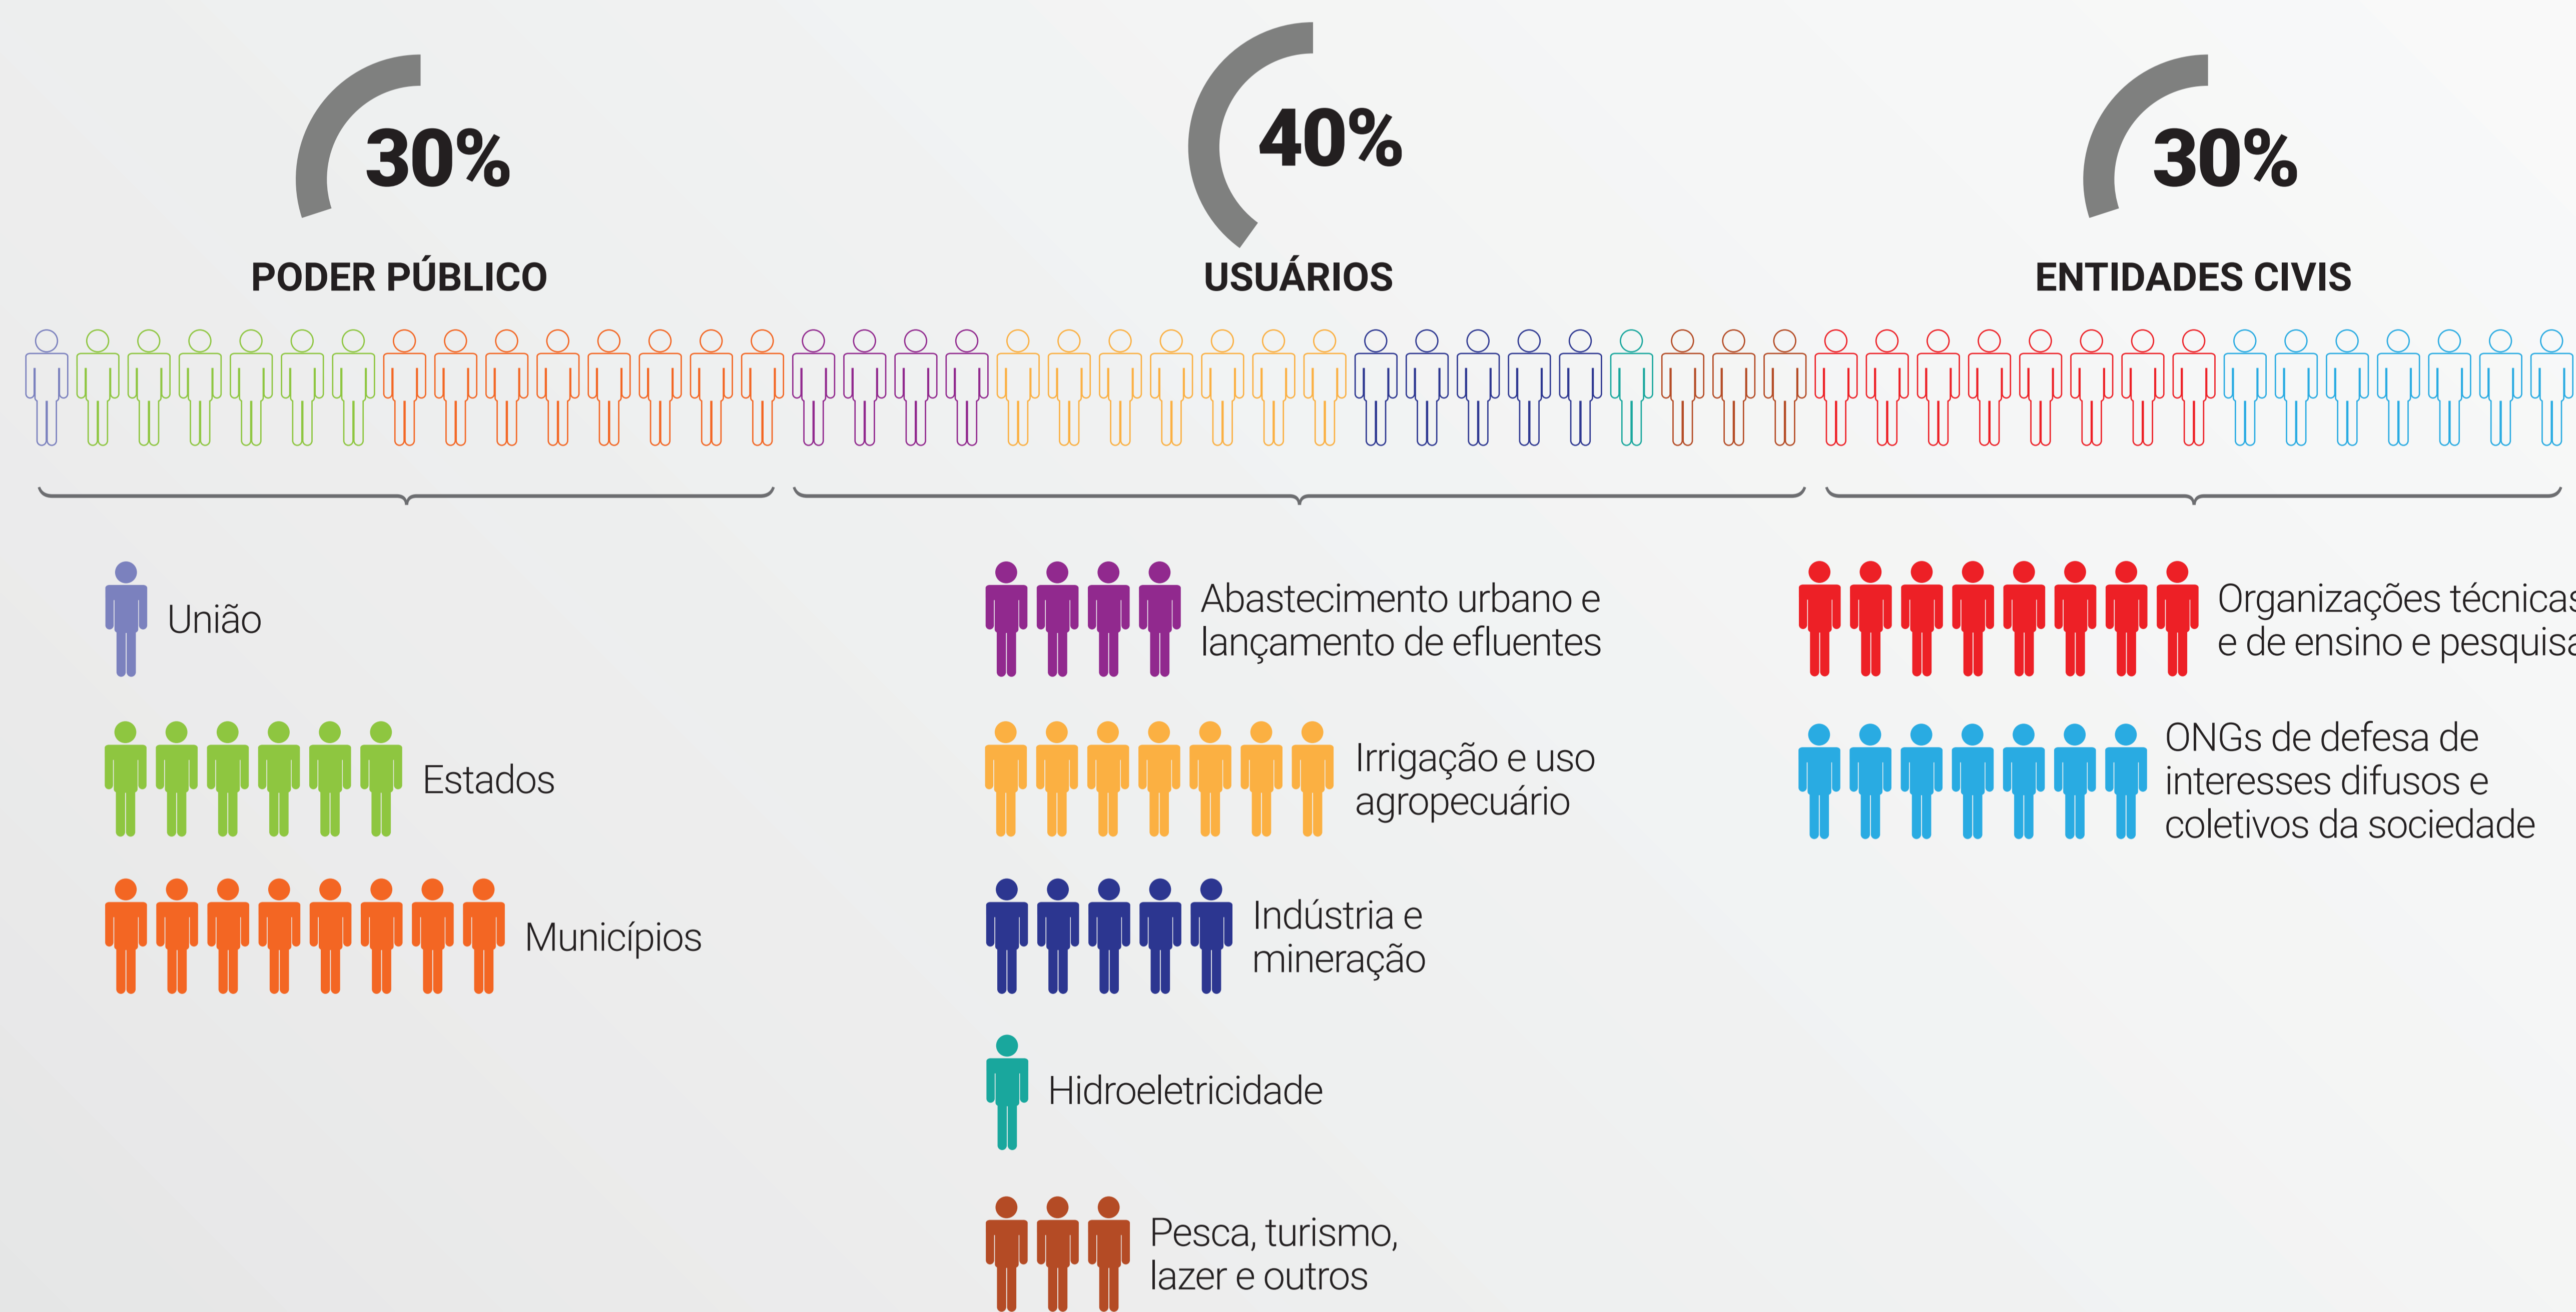

#ESTAMOS NO MESMO BARCO

CBH PARNAÍBA | NOSSA COMPOSIÇÃO

Composto por 50 membros titulares, de acordo com as representações dos seguintes segmentos e categorias:

DISTRIBUIÇÃO POR ENTES FEDERATIVOS E SEGMENTOS

Ente Federativo	Total	PODER PÚBLICO	USUÁRIOS	ENTIDADES CIVIS
UNIÃO	2	1	1	0
CEARÁ	8	3	3	2
MARANHÃO	14	4	4	6
PIAUI	26	6	10	10