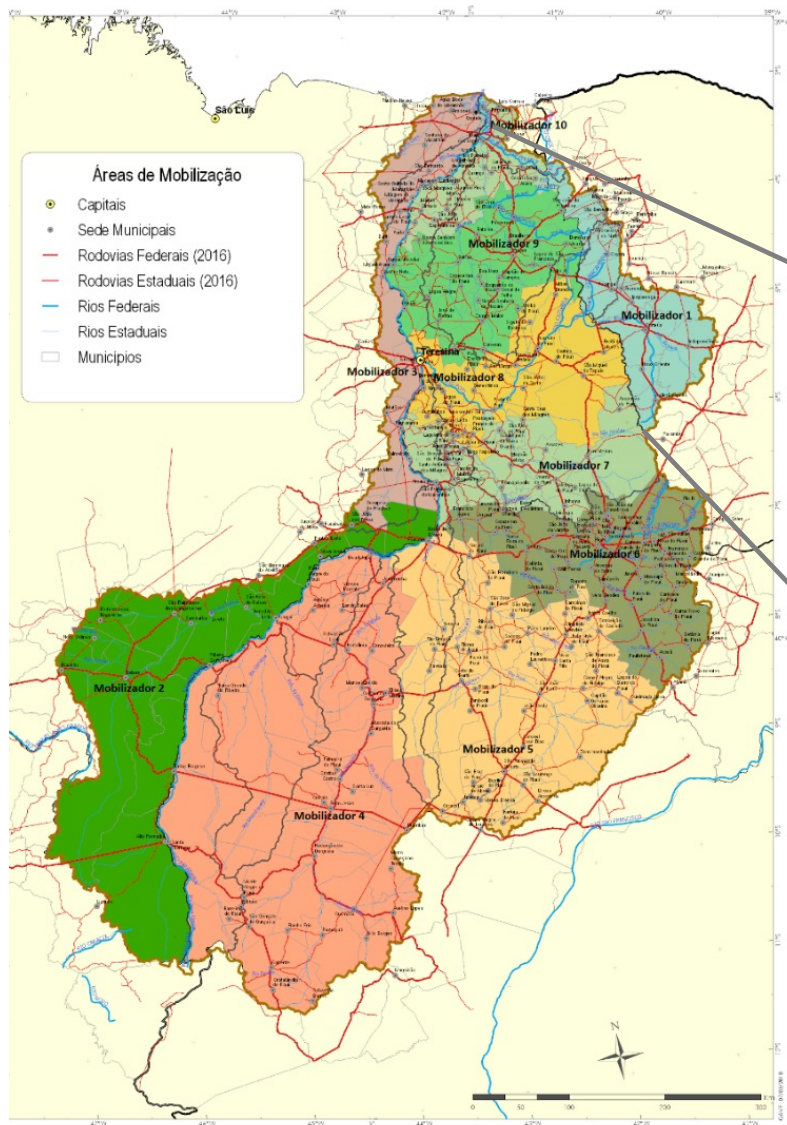

CBH PARNAÍBA
COMITÊ DA BACIA HIDROGRÁFICA DO RIO PARNAÍBA

Organização da ANA para Participação na Instalação do CBH Parnaíba

ANA

AGÊNCIA NACIONAL DE ÁGUAS
E SANEAMENTO BÁSICO

A BACIA DO PARNAÍBA

Estado	Área do Estado pertencente à BHRP (Km ²)	Nº de municípios	%
Ceará	16.590	19	5%
Maranhão	65.873	36	20%
Piauí	250.065	223	75%
Total	332.528	278	100%

- Área de 332 mil km²
- 5 milhões de habitantes
- 3 Estados
- 278 municípios
- Clima diverso (500 a 1600mm/ano)
- Diferentes ecossistemas
- Diversidade socioeconômica

COMPOSIÇÃO DO CBH PARNAÍBA

ÁREAS DE MOBILIZAÇÃO

Área de mobilização 1: 19 municípios
Cidade Polo: Crateús/CE
Municípios: Ararendá, Crateús, Independência, Ipaoranga, Nova Russas, Novo Oriente, Quiterianópolis, Tamboril, Carnaubal, Croatá, Guaraciaba do Norte, Ibiapina, Ipu, Ipueiras, Poranga, São Benedito, Tianguá, Ubajara e Viçosa do Ceará.

SEMINÁRIOS REGIONAIS

AGOSTO DE 2023

Dia	Cidade	Rota	Nível	Quem vai
22	Timon/MA	Sul	Técnico e Político	
23	Piripiri/PI	Norte	Técnico e Político	
23	Floriano/PI	Sul	Técnico e Político	
24	São Bernardo/MA	Norte	Técnico e Político	
24	Valença do Piauí/PI	Sul	Técnico e Político	
25	Parnaíba/PI	Norte	Técnico e Político	
25	Picos/PI	Sul	Técnico e Político	
28	São Benedito/CE	Norte	Técnico e Político	
28	São Raimundo Nonato/PI	Sul	Técnico e Político	
29	Crateús/CE	Norte	Técnico e Político	
29	Bom Jesus/PI	Sul	Técnico e Político	
30	Castelo do Piauí/PI	Norte	Técnico e Político	
31	Balsas/MA	Sul	Técnico e Político	
31	Teresina/PI	Norte	Técnico e Político	