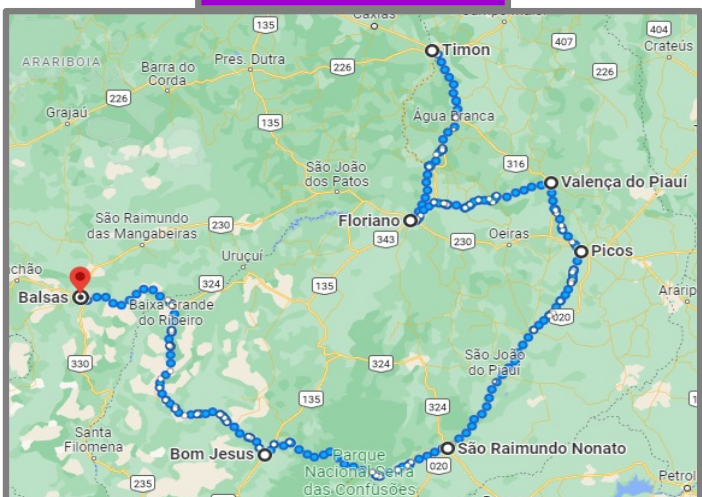

ROTAS DAS EQUIPES

ROTA NORTE

ROTA SUL