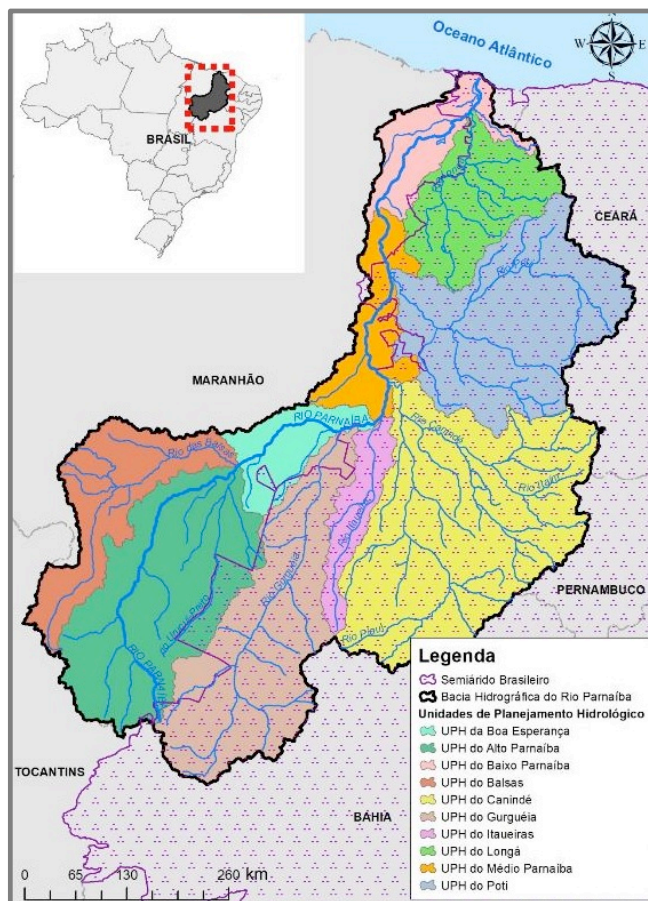

CBH PARNAÍBA
COMITÊ DA BACIA HIDROGRÁFICA DO RIO PARNAÍBA

Organização da ANA para Participação na Instalação do CBH Parnaíba

ANA

AGÊNCIA NACIONAL DE ÁGUAS
E SANEAMENTO BÁSICO

A BACIA DO PARNAÍBA

Estado	Área do Estado pertencente à BHRP (Km ²)	Nº de municípios	%
Ceará	16.590	19	5%
Maranhão	65.873	36	20%
Piauí	250.065	223	75%
Total	332.528	278	100%

- Área de 332 mil km²
- 5 milhões de habitantes
- 3 Estados
- 278 municípios
- Clima diverso (500 a 1600mm/ano)
- Diferentes ecossistemas
- Diversidade socioeconômica

COMPOSIÇÃO DO CBH PARNAÍBA

ÁREAS DE MOBILIZAÇÃO

Área de mobilização 1: 19 municípios
Cidade Polo: Crateús/CE
Municípios: Ararendá, Crateús, Independência, Ipaoranga, Nova Russas, Novo Oriente, Quiterianópolis, Tamboril, Carnaubal, Croatá, Guaraciaba do Norte, Ibiapina, Ipu, Ipueiras, Poranga, São Benedito, Tianguá, Ubajara e Viçosa do Ceará.

SEMINÁRIOS REGIONAIS

AGOSTO DE 2023

Dia	Cidade	Rota	Nível	Quem vai
22	Timon/MA	Sul	Técnico e Político	
23	Piripiri/PI	Norte	Técnico e Político	
23	Floriano/PI	Sul	Técnico e Político	
24	São Bernardo/MA	Norte	Técnico e Político	
24	Valença do Piauí/PI	Sul	Técnico e Político	
25	Parnaíba/PI	Norte	Técnico e Político	
25	Picos/PI	Sul	Técnico e Político	
28	São Benedito/CE	Norte	Técnico e Político	
28	São Raimundo Nonato/PI	Sul	Técnico e Político	
29	Crateús/CE	Norte	Técnico e Político	
29	Bom Jesus/PI	Sul	Técnico e Político	
30	Castelo do Piauí/PI	Norte	Técnico e Político	
31	Balsas/MA	Sul	Técnico e Político	
31	Teresina/PI	Norte	Técnico e Político	