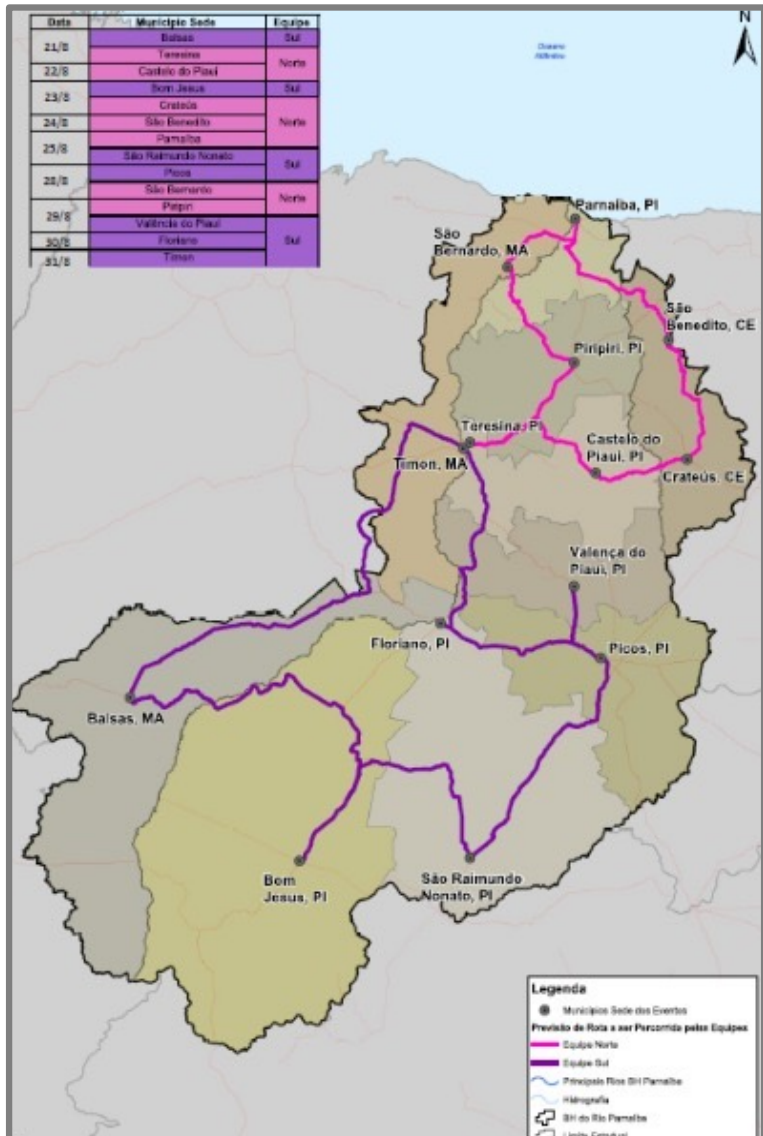

CBH PARNAÍBA
COMITÊ DA BACIA HIDROGRÁFICA DO RIO PARNAÍBA

Organização da ANA para Participação na Instalação do CBH Parnaíba

ANA

AGÊNCIA NACIONAL DE ÁGUAS
E SANEAMENTO BÁSICO

A BACIA DO PARNAÍBA

Estado	Área do Estado pertencente à BHRP (Km ²)	Nº de municípios	%
Ceará	16.590	19	5%
Maranhão	65.873	36	20%
Piauí	250.065	223	75%
Total	332.528	278	100%

Área de mobilização 1: 19 municípios
Cidade Polo: Crateús/CE
Municípios: Ararendá, Crateús, Independência, Ipaoranga, Nova Russas, Novo Oriente, Quiterianópolis, Tamboril, Carnaubal, Croatá, Guaraciaba do Norte, Ibiapina, Ipu, Ipueiras, Poranga, São Benedito, Tianguá, Ubajara e Viçosa do Ceará.

CRONOGRAMA DE ATIVIDADES PREVISTAS

JUNHO DE 2023

Dia(s)	Atividade	Local	Nível
28	28ª Reunião da Diretoria Provisória	Virtual – Plataforma Google Meet	Técnico

JULHO DE 2023

Dia	Atividade	Local	Nível
14 a 18	Fiscalização/Acompanhamento do Contrato	Região Norte da bacia, no PI e MA	Técnico
19	6ª Reunião da Comissão Eleitoral	Virtual – Plataforma Google Teams	Técnico
24 a 28	Fiscalização/Acompanhamento do Contrato	Região Sul da bacia, no PI e MA	Técnico

SEMINÁRIOS REGIONAIS

AGOSTO DE 2023

Dia	Cidade	Rota	Nível	Quem vai
22	Timon/MA	Sul	Técnico e Político	
23	Piripiri/PI	Norte	Técnico e Político	
23	Floriano/PI	Sul	Técnico e Político	
24	São Bernardo/MA	Norte	Técnico e Político	
24	Valença do Piauí/PI	Sul	Técnico e Político	
25	Parnaíba/PI	Norte	Técnico e Político	
25	Picos/PI	Sul	Técnico e Político	
28	São Benedito/CE	Norte	Técnico e Político	
28	São Raimundo Nonato/PI	Sul	Técnico e Político	
29	Crateús/CE	Norte	Técnico e Político	
29	Bom Jesus/PI	Sul	Técnico e Político	
30	Castelo do Piauí/PI	Norte	Técnico e Político	
31	Balsas/MA	Sul	Técnico e Político	
31	Teresina/PI	Norte	Técnico e Político	