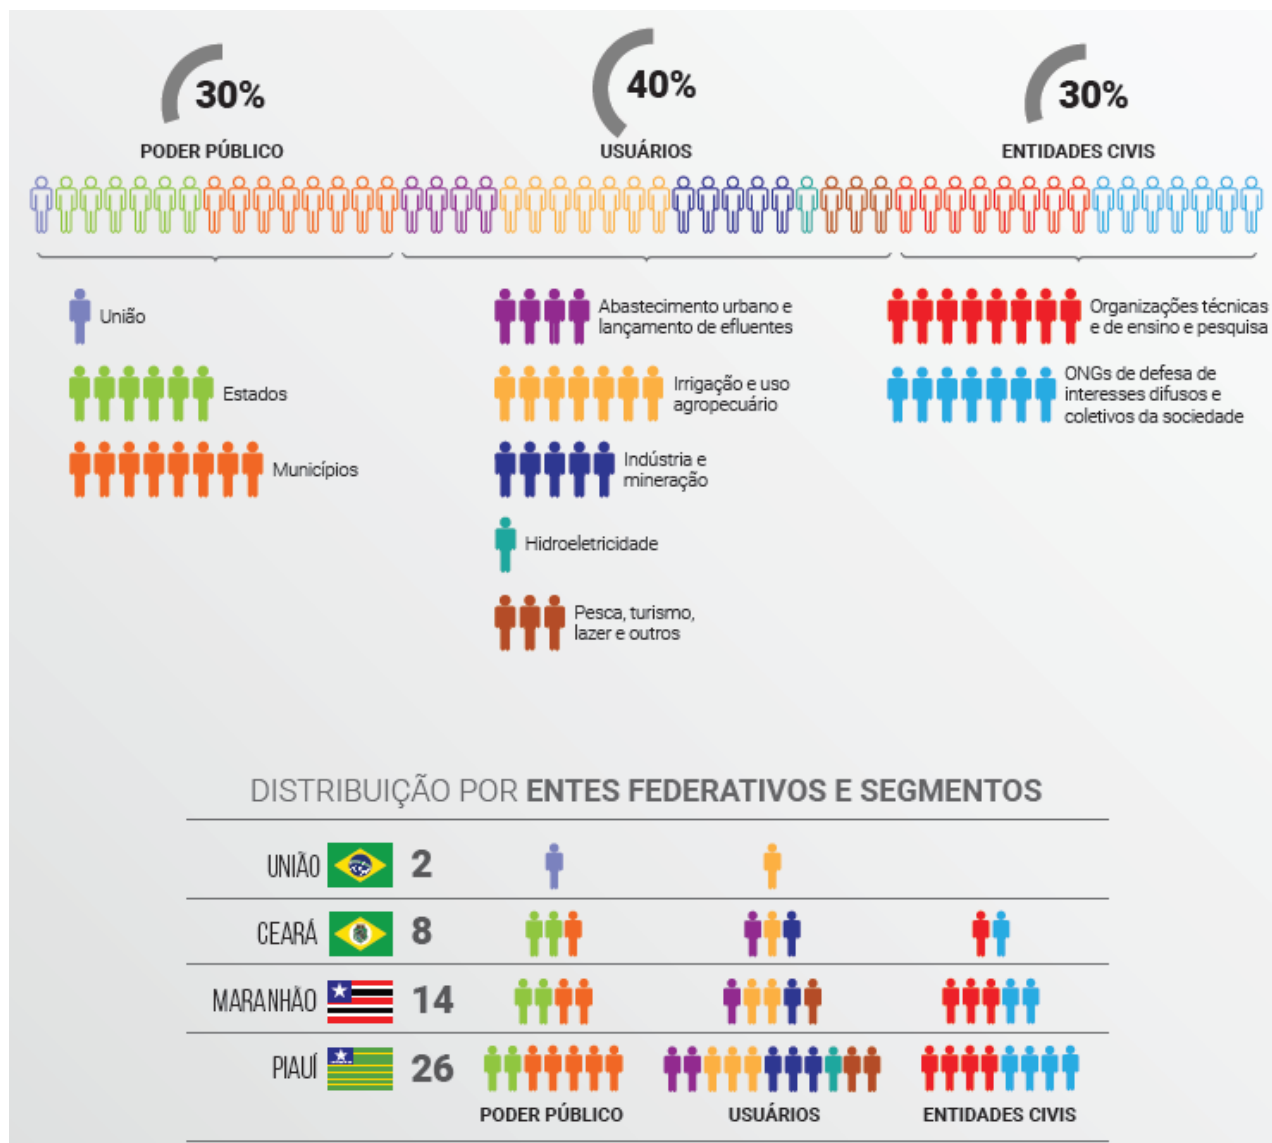

CBH PARNAÍBA
COMITÊ DA BACIA HIDROGRÁFICA DO RIO PARNAÍBA

Organização da ANA para Participação na Instalação do CBH Parnaíba

ANA

AGÊNCIA NACIONAL DE ÁGUAS
E SANEAMENTO BÁSICO

A BACIA DO PARNAÍBA

Estado	Área do Estado pertencente à BHRP (Km ²)	Nº de municípios	%
Ceará	16.590	19	5%
Maranhão	65.873	36	20%
Piauí	250.065	223	75%
Total	332.528	278	100%

- Área de 332 mil km²
- 5 milhões de habitantes
- 3 Estados
- 278 municípios
- Clima diverso (500 a 1600mm/ano)
- Diferentes ecossistemas
- Diversidade socioeconômica

COMPOSIÇÃO DO CBH PARNAÍBA

ÁREAS DE MOBILIZAÇÃO

Área de mobilização 1: 19 municípios
Cidade Polo: Crateús/CE
Municípios: Ararendá, Crateús, Independência, Ipaoranga, Nova Russas, Novo Oriente, Quiterianópolis, Tamboril, Carnaubal, Croatá, Guaraciaba do Norte, Ibiapina, Ipu, Ipueiras, Poranga, São Benedito, Tianguá, Ubajara e Viçosa do Ceará.

EVENTOS PREVISTOS *(Até outubro de 2023)*

- 6 Reuniões da Comissão Eleitoral
- 3 Reuniões da Diretoria Provisória
- **14 Seminários Regionais**
- **3 Conjuntos de Plenárias Eleitorais**
- **1 Assembleia de Posse e Eleição da Diretoria**
- **1 Oficina de Planejamento (2 dias)**