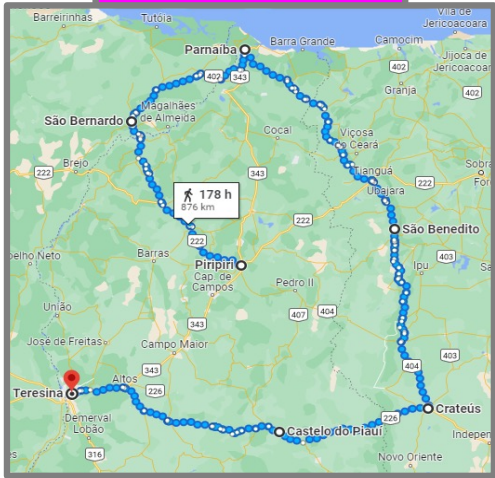

ROTAS DAS EQUIPES

ROTA NORTE